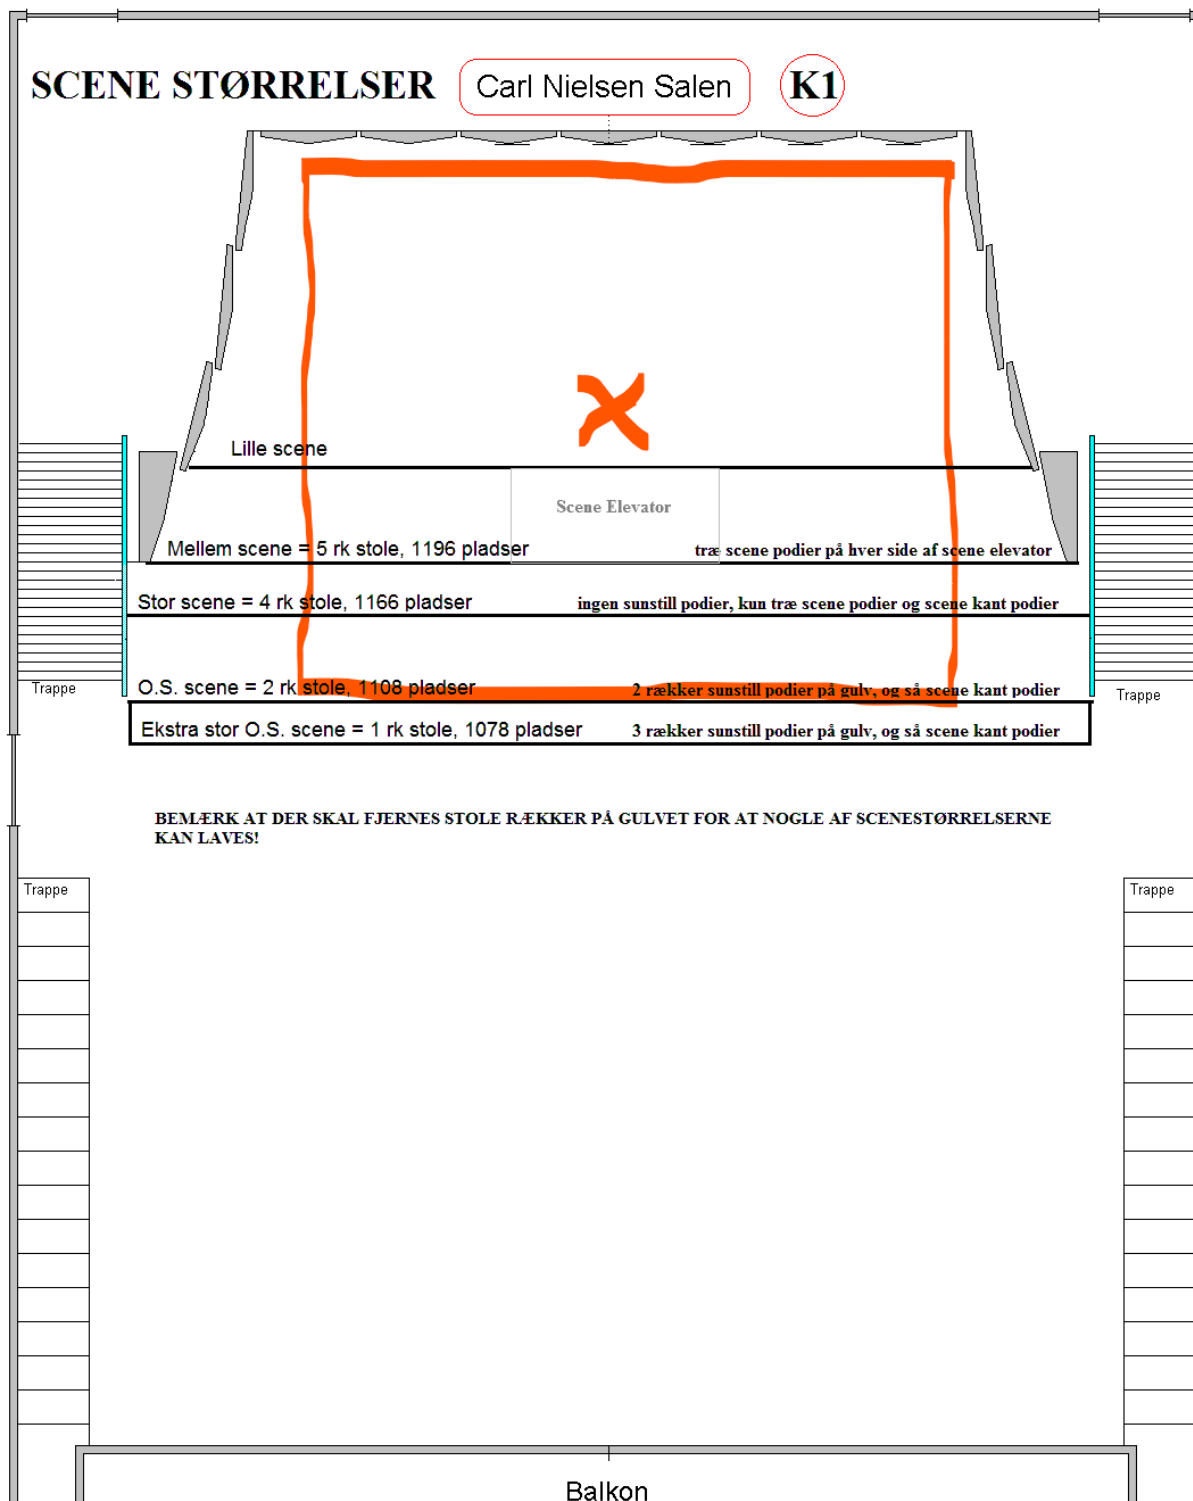

Indgang til scene: Alle deltagere skal gå ind på scenen fra damesiden og skal gå ud til kongesiden – Hele danseområdet på scenen vil blive afmærket. Tillige vil midten af scenen blive markeret, se venligst side 5.

DEN DANSKE BALLETPRIS 2026

Kongeside

Dameside

DEN DANSKE BALLETPRIS 2026

kl.8.30	TIDSPLAN Open stage for	SB 9/11 år og SB A 12 / 14 år	
kl.8.50	Velkomst		
kl.9.00	1. Del	SB 9/11år SB A 12/14år	
kl.9.40	Pause	open stage for SB B 12/14 år og SB B 15-18 år	
kl.9.50	1. Del	SB B 12/14 år SB B 15/18 år	
kl.10.50	Pause	open stage for SB A 15/18 år og SC 9/11 år	
kl.11.00	2. Del	SB A 15/18 år SC 9/11 år	
kl.11.45	Pause	open stage for SC 12/14 år og SC 15-18 år	
kl.11.55	3. Del	SC 12/14 år SC 15/18 år	
kl.13.00	Pause	Ingen open stage	
kl.13.10	4. Del	DB 9/12 år DB +12/14 år	
kl.13.55	Pause	Ingen open stage	
kl.14.05	5. Del	DB 15/17 år DC 11/12 år DC +12/14 år DC 15/18 år	
kl.14.50	Pause	Ingen open stage	
kl.15.00	6. Del	GB 9 /11 år GB 12/14 år	
kl.15.40	Pause	Ingen open stage	
kl.15.50	7. Del	GB 15/18 år GC 9 /11 år GC 12/14 år	
kl.16.50	Pause	Ingen open stage	
kl.17.00	8. Del	GC 15/18 år	
kl.17.35	Pause	SC – Solist Contemporary	SB – Solist Ballet
kl.18.00	Præmier overrækkelser	DC – Duet Contemporary	DB – Duet Ballet
kl.19.30	Tak for i dag Vi ses i 2027	GC – Grupper Contemporary	GB – Grupper Ballet